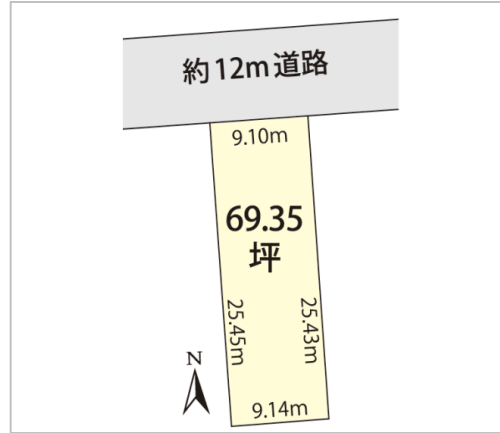

住宅用 土地

福井市
灯明寺1丁目

1,873 税込
万円
坪単価:27万円

土地面積:229.25㎡(69.34坪)
私道負担面積:なし

通学区
明新小学校
灯明寺中学校

明新小学校すぐちかくの希少物件! 建築条件無し

管理番号	
所在地	福井市灯明寺1丁目
区画名	
取引態様	仲介
手数料	
地目	宅地
用途地域	1種住居
建ぺい率	50%
容積率	80%
最適用途	
都市計画法	
引渡/入居日	相談
湯権	
下水道	
交通	
設備	
備考	