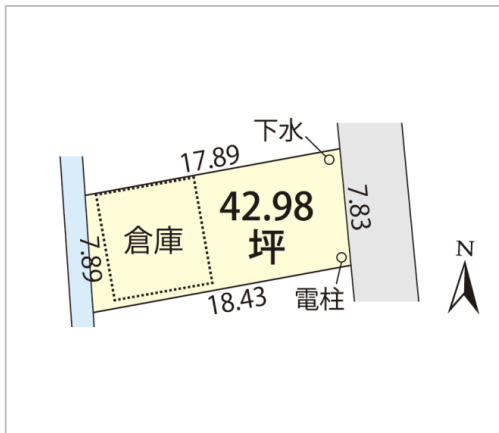

事業用 建物

坂井市
丸岡町一本田中

300 税込
万円

土地面積: 142.1 m² (42.98坪)
建物面積: 74.21 m² (22.44坪)

通学区
平章小学校
丸岡中学校

国道8号線へアクセスしやすい事業用倉庫

管理番号	
所在地	坂井市丸岡町一本田中
建物名	
取引態様	仲介
手数料	
構造	木造
詳細間取	
総階数	2階
完成年月	1974年4月
引渡/入居日	相談
湯権	
下水道	
駐車場	
交通	
設備	
備考	現状有姿渡し