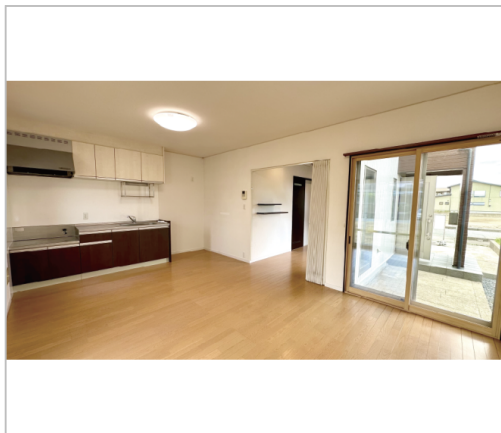

貸家

3LDK

福井市  
灯明寺2丁目

賃料  
10万円

敷金 20万円  
礼金 なし

通学区  
明新小学校  
灯明寺中学校

収納たっぷり!閑静な住宅街で生活環境良好!

管理番号	
所在地	福井市灯明寺2丁目
建物名	
取引態様	仲介
保険	
総階数(地上)	2階
構造	木造
詳細間取	
引渡/入居日	相談
下水道	
駐車場	有
完成年月日	2008年1月
交通	
設備	
備考	リフォーム済み 付属小・中近隣! 更新料なし!