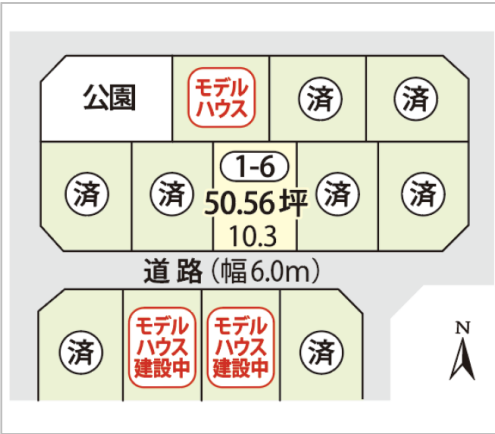

宅地 分譲

鯖江市
杉本町

667 税込
万円
坪単価:13.2万円

土地面積:167.14㎡(50.55坪)
私道負担面積:なし

通学区
立待小学校
中央中学校

閑静な住宅地 残り1区画

管理番号	
所在地	鯖江市杉本町
区画名	
取引態様	売主
手数料	
地目	宅地
用途地域	無指定
建ぺい率	60%
容積率	200%
最適用途	
都市計画法	
引渡/入居日	相談
湯権	
下水道	
交通	
設備	
備考	1接道状況 一方 接道方向1 南側 接道間口1 10.3m 接道種別1 公道 接道幅員1 6.0m 《周辺の施設・環境》 吉江保育園 鯖江市立神明幼稚園 鯖... ※全てを表示できておりません。詳細は不動産 ネット福井サイト内の物件ページ内にてご確認 ください。