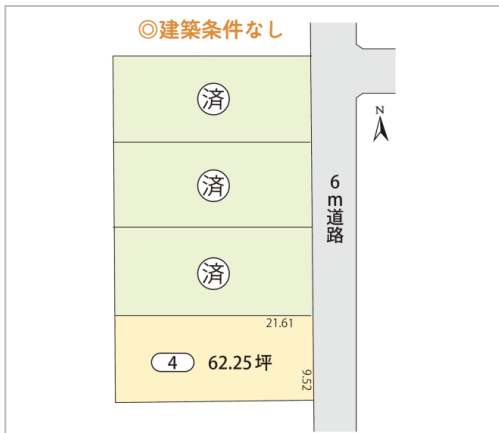

宅地 分譲

鯖江市
住吉1丁目

税込
858万円
坪単価:12.8万円

土地面積:205.79㎡(62.25坪)
私道負担面積:なし

西山公園近く閑静な住宅街! 越前市へのアクセスも良好の立地です

管理番号	
所在地	鯖江市住吉1丁目
区画名	
取引態様	売主
手数料	
地目	宅地
用途地域	1種低層
建ぺい率	60%
容積率	100%
最適用途	
都市計画法	
引渡/入居日	相談
湯権	
下水道	
交通	
設備	
備考	建築条件無し