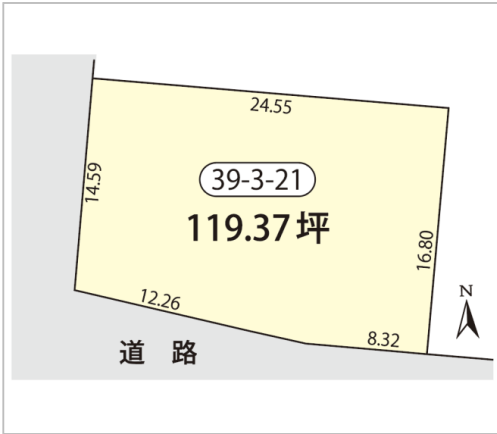

住宅用 土地

坂井市
上兵庫

1,625 税込
万円

坪単価:16.1万円

土地面積:394.63㎡(119.37坪)
私道負担面積:なし

通学区
兵庫小学校
坂井中学校

坂井市役所に至る坂井町主要道路(融雪装置付)の角地

管理番号	
所在地	坂井市上兵庫
区画名	
取引態様	売主
手数料	
地目	宅地
用途地域	無指定
建ぺい率	60%
容積率	200%
最適用途	
都市計画法	
引渡/入居日	相談
湯権	
下水道	
交通	
設備	
備考	建築条件無し