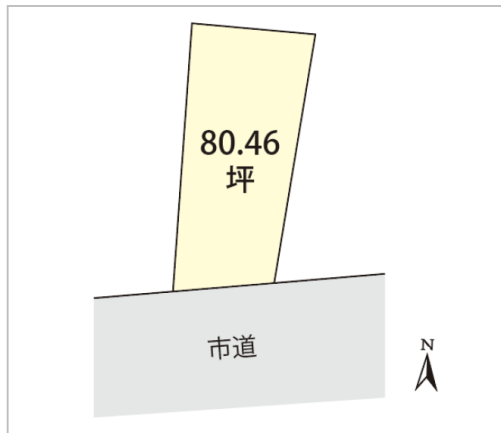

住宅用 土地

坂井市
丸岡町一本田中

税込
684万円
坪単価:8.5万円

土地面積:266㎡(80.46坪)
私道負担面積:なし

通学区
高椋小学校
丸岡中学校

国道8号線へアクセス良好!

管理番号	
所在地	坂井市丸岡町一本田中
区画名	
取引態様	仲介
手数料	
地目	畑
用途地域	無指定
建ぺい率	60%
容積率	200%
最適用途	
都市計画法	
引渡/入居日	相談
湯権	
下水道	
交通	
設備	
備考	接道:南側市道 上水道:引込済 下水道:要引込工事 現況:更地 形態:仲介 ※農地転用後引渡し