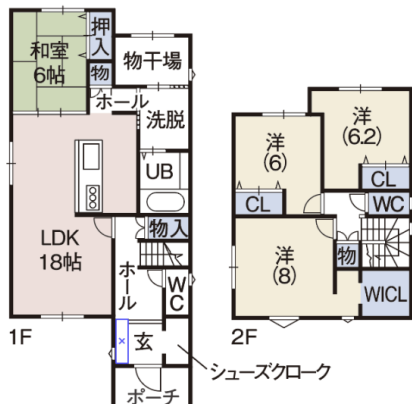

新築住宅

4LDK

坂井市
春江町江留中

2,780 税込
万円

土地面積:202.06㎡(61.12坪)
建物面積:121.2㎡(36.66坪)

通学区
春江小学校
春江中学校

全8棟中4棟が完成前にご成約!選べる今がチャンスです。

③
モデル

ハイクラス装備!

管理番号	
所在地	坂井市春江町江留中
建物名	
取引態様	売主
手数料	
構造	木造
詳細間取	
総階数	2階
完成年月	2026年4月
引渡/入居日	相談
湯権	
下水道	
駐車場	
交通	
設備	
備考	ハイクラス装備 築年:2026.4(③モデル)、 2026.8予定(⑤⑥⑦)

福井県知事免許(6)第1268号

甲泰宮建築

TEL 0776-52-7707

FAX 0776-52-7717