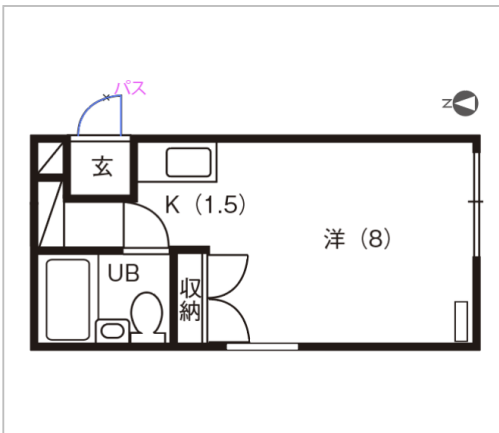

貸アパート

1K

福井市
文京3丁目
パセオ牧の島

賃料
3.3万円

敷金 6.6万円
礼金 なし

通学区
春山小学校
明道中学校

光ネット料0円 全室南向きで日当たり良好 エアコン付

管理番号	
所在地	福井市文京3丁目
建物名	パセオ牧の島
取引態様	仲介
共益費	込み
保険	金額 20000円/2年
構造	木造
詳細間取	
引渡/入居日	相談
駐車場	近有 1
占有面積	22.41㎡ / 6.77坪
完成年月日	1991年
交通	バス: 啓新高校前バス停 徒歩3分
設備	洗濯機置場, フローリング, エアコン, 南向き, 礼金ゼロ