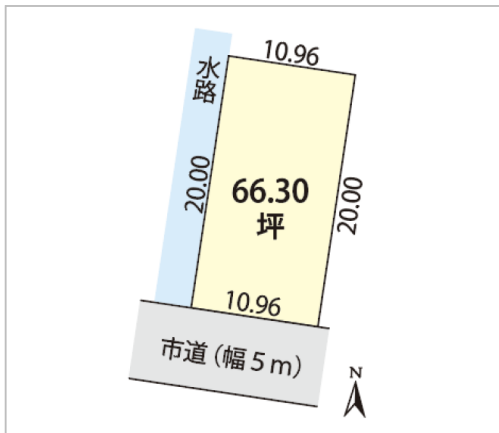

住宅用 土地

坂井市
丸岡町一本田福所

税込
596万円
坪単価:9万円

土地面積:219.2㎡(66.3坪)
私道負担面積:なし

通学区
兵庫小学校
丸岡中学校

ニュータウン内。南向き明るい住まいの土地 建物解体渡し

管理番号	
所在地	坂井市丸岡町一本田福所
区画名	
取引態様	仲介
手数料	
地目	宅地
用途地域	無指定
建ぺい率	60%
容積率	200%
最適用途	
都市計画法	非線引区域
引渡/入居日	相談
湯権	
下水道	公共下水道
交通	
設備	
備考	接道:南側市道 ガス管:引込(集中プロパン)