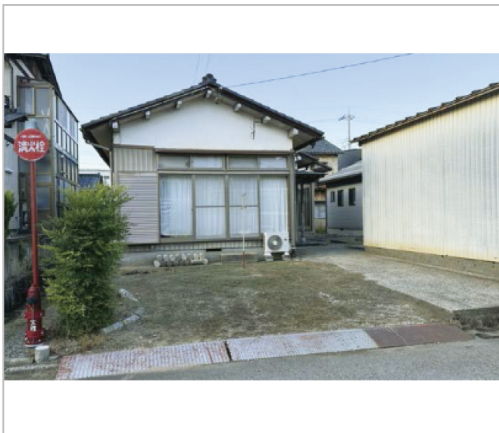

住宅用 土地

坂井市
丸岡町一本田福所

税込
596万円
坪単価:9万円

土地面積:219.2㎡(66.3坪)
私道負担面積:なし

通学区
兵庫小学校
丸岡中学校

ニュータウン内。南向き明るい住まいの土地 建物解体渡し

管理番号	
所在地	坂井市丸岡町一本田福所
区画名	
取引態様	仲介
手数料	
地目	宅地
用途地域	無指定
建ぺい率	60%
容積率	200%
最適用途	
都市計画法	非線引区域
引渡/入居日	相談
湯権	
下水道	公共下水道
交通	
設備	
備考	接道:南側市道 ガス管:引込(集中プロパン)