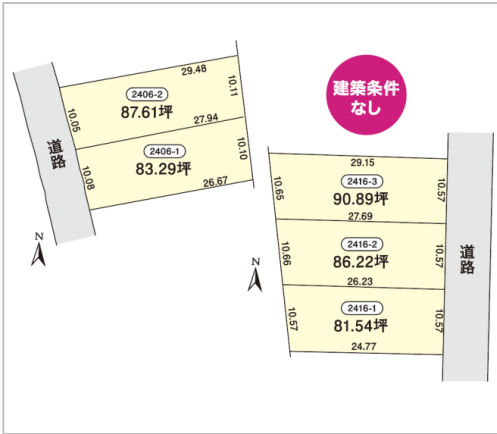

住宅用 土地

越前市
平出3丁目

税込
1,010万円
坪単価:12.5万円

土地面積:269.56㎡
私道負担面積:なし

通学区
武生西小学校
武生第一中学校

建築条件無し 閑静な住宅地!スーパー・コンビニ・ドラッグストア近く生活・子育て環境も良好!

>> 価格表

| 区画 | 土地面積 | 価格 |
|--------|-----------------|----------------|
| 2406-1 | 275.37㎡(83.29坪) | 1,040万円 |
| 2406-2 | 289.64㎡(87.61坪) | 1,090万円 |
| 2416-1 | 269.56㎡(81.54坪) | 1,010万円 |
| 2416-2 | 285.04㎡(86.22坪) | 1,070万円 |
| 2416-3 | 300.49㎡(90.89坪) | 1,130万円 |

| | |
|--------|------------------|
| 管理番号 | |
| 所在地 | 越前市平出3丁目 |
| 区画名 | |
| 取引態様 | 売主 |
| 手数料 | |
| 地目 | 宅地 |
| 用途地域 | 1種中高 |
| 建ぺい率 | 200% |
| 容積率 | 60% |
| 最適用途 | |
| 都市計画法 | |
| 引渡/入居日 | 相談 |
| 湯権 | |
| 下水道 | |
| 交通 | バス:平出3丁目バス停 徒歩4分 |
| 設備 | |
| 備考 | |