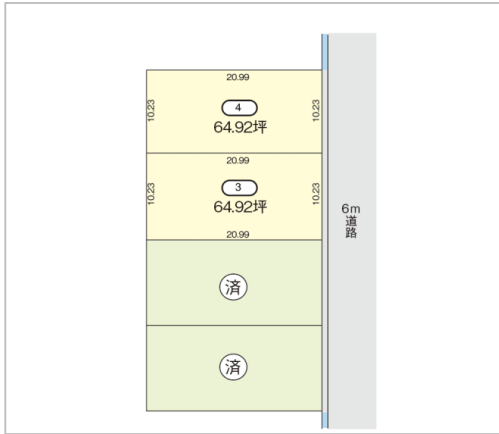

住宅用 土地

越前市
沢町

876.42 税込
万円

坪単価:13.5万円

土地面積:214.62㎡(64.92坪)
私道負担面積:なし

通学区
武生西小学校
武生第二中学校

建築条件無し

管理番号	
所在地	越前市沢町
区画名	
取引態様	売主
手数料	
地目	宅地
用途地域	1種中高
建ぺい率	60%
容積率	200%
最適用途	
都市計画法	
引渡/入居日	相談
湯権	
下水道	
交通	バス:北千福町バス停 徒歩5分
設備	
備考	