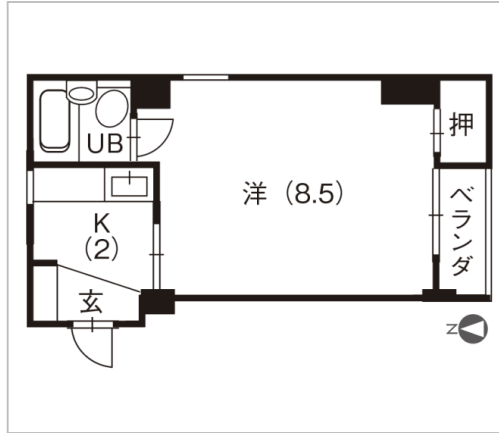

貸マンション

1DK

福井市
松本2丁目
ヴィラ松本

賃料
2.7万円

敷金 5.4万円
礼金 なし

通学区
松本小学校
進明中学校

エレベーター有 都市ガス フレッツ光ネクスト対応!

管理番号	
所在地	福井市松本2丁目
建物名	ヴィラ松本
取引態様	仲介
共益費	
保険	金額 20000円/2年
構造	RC
詳細間取	
引渡/入居日	相談
駐車場	
占有面積	18.39㎡ / 5.56坪
完成年月日	1982年12月
交通	バス:松本2丁目バス停 徒歩2分
設備	BT同室,トイレ,シャワー,ガスコンロ設置可,給湯,フローリング,エレベーター,照明器具付き,都市ガス,エアコン,インターネット対応,インターネット無料,収納ス.. ※全てを表示できておりません。詳細は不動産ネット福井サイト内の物件ページにてご確認ください。
備考	駐車場0.3万円~1万円(1台) コインランドリー有り