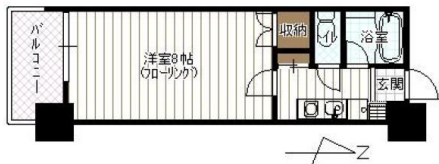

貸マンション

1K

福井市
成和2丁目
アベックス成和702

賃料

3万円

敷金 なし
礼金 なし

通学区
和田小学校
成和中学校

パリオ、済生会病院、8号線近くの南向き!!7階のため眺望抜群♪マンション1階が管理会社となるため入居中も安心です。

管理番号	
所在地	福井市成和2丁目
建物名	アベックス成和702
取引態様	仲介
共益費	4700円
保険	金額 18000円/2年
構造	SRC
詳細間取	
引渡/入居日	即可
駐車場	近有 1
占有面積	22.26㎡ / 6.73坪
完成年月日	1993年03月
交通	バス:成和公園前バス停 徒歩5分
設備	BT別室,トイレ,IHクッキングヒーター,給湯,洗濯機置場,フローリング,エレベーター,照明器具付き,プロパンガス,エアコン,BS端子,インターネット対応,TV... ※全てを表示できておりません。詳細は不動産ネット福井サイト内の物件ページ内にてご確認ください。
備考	退去時清掃料33,000円(税込)。 家賃保証会社加入要。