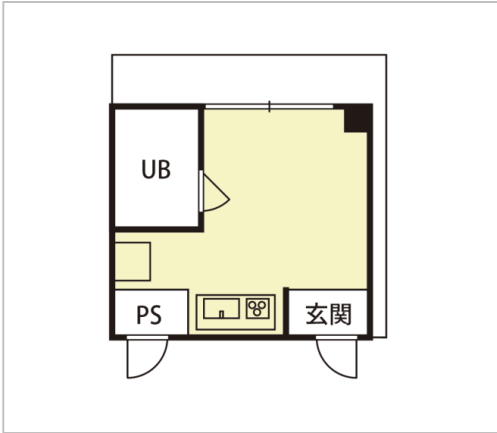

貸マンション

1R

福井市
順化1丁目
エレガント中央花203

賃料
2.5万円

敷金 **5万円**
礼金 **なし**

通学区
順化小学校
明道中学校

CATV料込

管理番号	
所在地	福井市順化1丁目
建物名	エレガント中央花203
取引態様	貸主
共益費	なし
保険	有
構造	RC
詳細間取	洋4
引渡/入居日	相談
駐車場	
占有面積	15.05㎡ / 4.55坪
完成年月日	2009年4月
交通	
設備	CATV
備考	