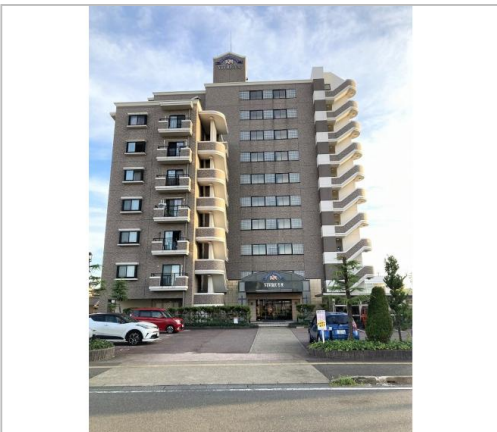

中古売マンション

福井市
花堂中1丁目
ビブレ花堂103

1,950 税込
万円

4LDK

専有面積:101.54㎡(30.71坪)

通学区
豊小学校
明倫中学校

ショッピングシティバル近くの好立地物件。 公共交通機関へのアクセスも抜群です♪

管理番号	
所在地	福井市花堂中1丁目
建物名	ビブレ花堂103
取引態様	売主
手数料	不要
管理費	11200円/月
修繕積立金	10154円/月
バルコニー面積	
分譲階/貸階数	1階
総階数(地上)	10階
構造	RC
完成年月	1998年10月
引渡/入居日	相談
湯権	
駐車場	有
交通	
設備	ウォシュレット,浴室乾燥機,システムキッチン,IHクッキングヒーター,給湯,洗濯機置場,フローリング,エレベーター,洗髪洗面化粧台,照明器具付き,プロパンガス,... ※全てを表示できておりません。詳細は不動産ネット福井サイト内の物件ページ内にてご確認ください。
備考	オートロック・デジロック・ウォシュレット・浴室乾燥機・宅配BOX・管理人