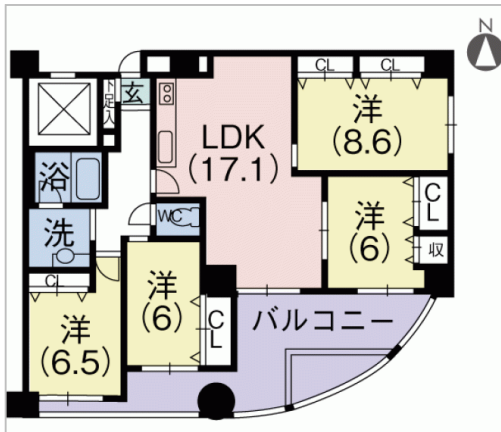

中古売マンション

福井市
花堂中1丁目
ビブレ花堂103

1,950 税込
万円

4LDK

専有面積:101.54㎡(30.71坪)

通学区
豊小学校
明倫中学校

ショッピングシティバル近くの好立地物件。 公共交通機関へのアクセスも抜群です♪

管理番号	
所在地	福井市花堂中1丁目
建物名	ビブレ花堂103
取引態様	売主
手数料	不要
管理費	11200円/月
修繕積立金	10154円/月
バルコニー面積	
分譲階/貸階数	1階
総階数(地上)	10階
構造	RC
完成年月	1998年10月
引渡/入居日	相談
湯権	
駐車場	有
交通	
設備	ウォシュレット,浴室乾燥機,システムキッチン,IHクッキングヒーター,給湯,洗濯機置場,フローリング,エレベーター,洗髪洗面化粧台,照明器具付き,プロパンガス,... ※全てを表示できておりません。詳細は不動産ネット福井サイト内の物件ページ内にてご確認ください。
備考	オートロック・デジロック・ウォシュレット・浴室乾燥機・宅配BOX・管理人