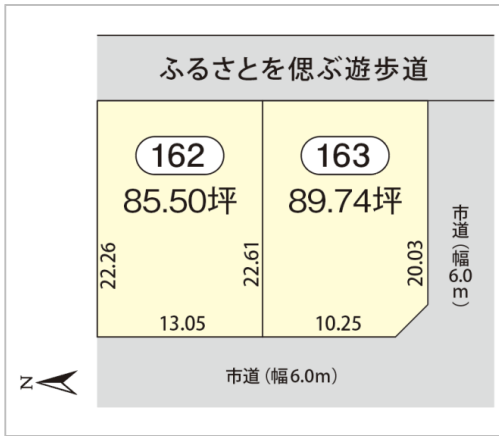

住宅用 土地

越前市
高瀬町

1,020 税込
万円
坪単価:12万円

土地面積:282.67㎡(85.5坪)
私道負担面積:なし

通学区
武生西小学校
武生第二中学校

スーパー・公園・ドラッグストア徒歩圏内!生活環境良好! 建築条件無し 子育て環境良好!

管理番号	
所在地	越前市高瀬町
区画名	
取引態様	売主
手数料	
地目	宅地
用途地域	1種中高
建ぺい率	60%
容積率	200%
最適用途	
都市計画法	
引渡/入居日	相談
湯権	
下水道	
交通	バス:中消防署前バス停 徒歩7分
設備	
備考	