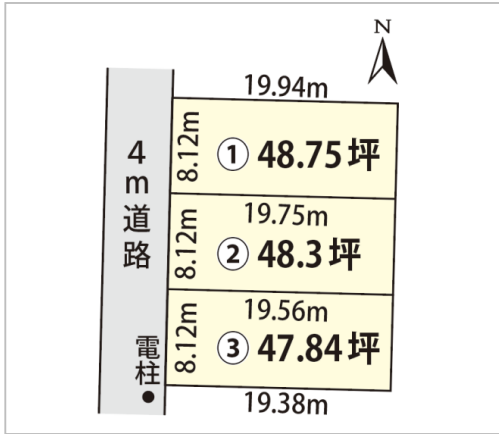

住宅用 土地

福井市
高木町

1052.48 税込
万円
坪単価:22万円

土地面積:158.16㎡(47.84坪)
私道負担面積:なし

通学区
松本小学校
進明中学校

建築条件無し

管理番号	
所在地	福井市高木町
区画名	
取引態様	売主
手数料	
地目	宅地
用途地域	1種中高
建ぺい率	60%
容積率	200%
最適用途	
都市計画法	
引渡/入居日	相談
湯権	
下水道	
交通	バス:福井トヨペット前(二の宮郵便局前)バス停 徒歩6分
設備	
備考	上下水道引込済