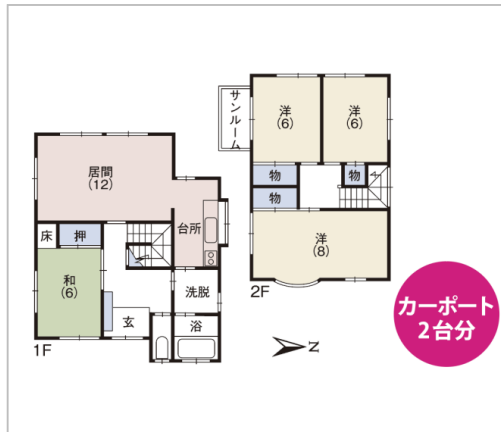

中古住宅

4LDK

坂井市  
丸岡町舟寄

1,450 税込  
万円

土地面積:168.02㎡(50.82坪)  
建物面積:108.97㎡(32.96坪)

通学区  
高椋小学校  
丸岡中学校

オール電化の4LDK! コンビニ・スーパー近く生活至便! 水回りリフォーム済み

管理番号	
所在地	坂井市丸岡町舟寄
建物名	
取引態様	仲介
手数料	
構造	木造
詳細間取	
総階数	2階
完成年月	1999年9月
引渡/入居日	相談
湯権	
下水道	
駐車場	有 4台可
交通	バス:笹和田バス停 徒歩3分
設備	
備考	カーポート2台