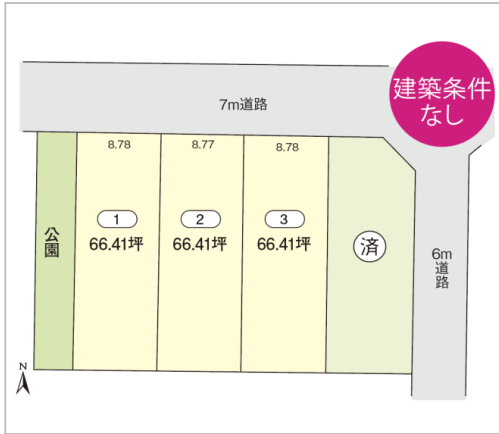

住宅用 土地

鯖江市
糺町
ニュー糺

1031.15 税込
万円

土地面積:219.55㎡(66.41坪)
私道負担面積:なし

通学区
神明小学校
中央中学校

分譲地堂々完成!生活便利な人気の糺エリア! スーパー・コンビニ・ドラッグストア徒歩圏内!

管理番号	
所在地	鯖江市糺町
区画名	ニュー糺
取引態様	売主
手数料	
地目	宅地
用途地域	準工業
建ぺい率	60%
容積率	200%
最適用途	
都市計画法	
引渡/入居日	相談
湯権	
下水道	
交通	バス:糺バス停 徒歩8分
設備	
備考	閑静な住宅街で、子育て環境も良好! 建築条件なし 上下水道/鯖江市