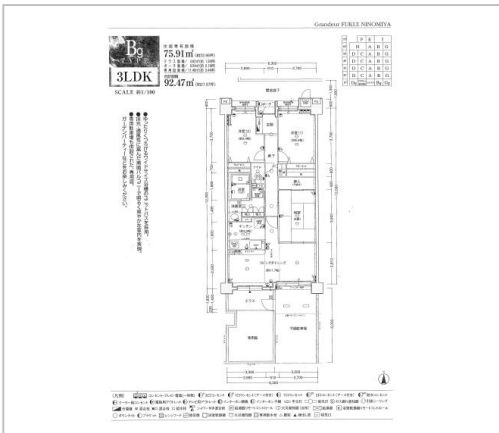

中古住宅

3LDK

福井市
経田2丁目703-2

グランドール福井二の宮 102

1,400 税込
万円

通学区
明新小学校
明道中学校

福井大学附属幼・小・中学校近く

管理番号	
所在地	福井市経田2丁目703-2
建物名	グランドール福井二の宮 102
取引態様	仲介
手数料	要
構造	RC
詳細間取	洋室 6.3帖・5.4帖、和室 6帖、LD 11.7帖、K 3.3帖
総階数	7階
完成年月	2000年8月
引渡/入居日	即可
湯権	
下水道	公共下水道
駐車場	有 1台可
交通	
設備	
備考	1専用庭(11.40㎡)、専用使用駐車場付 【月額費用】 管理費 ¥10,800円、修繕積立金 ¥9,100円、駐車場使用料 ¥6,500... ※全てを表示できておりません。詳細は不動産 ネット福井サイト内の物件ページ内にてご確認 ください。