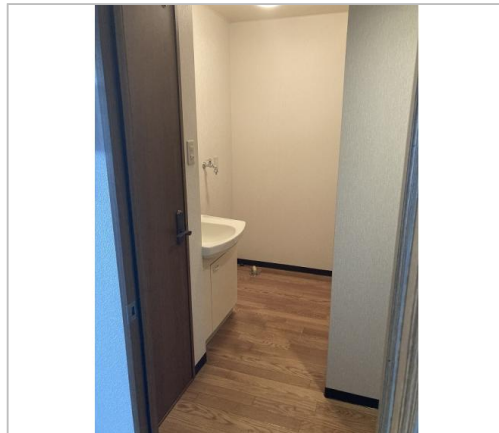

JR福井駅近くの人気物件!! CATV付

管理番号	
所在地	福井市日之出1丁目
建物名	シャンパーニュ福井駅東302
取引態様	仲介
共益費	込み
保険	金額 18000円/2年
構造	鉄骨造
詳細間取	
引渡/入居日	相談
駐車場	有 1
占有面積	35.00㎡ / 10.58坪
完成年月日	1997年12月
交通	電車:JR福井駅 徒歩7分
設備	BT別室,IHクッキングヒーター,洗濯機置場,洗面台,照明器具付き,プロパンガス,エアコン,CATV,TVE ニタ付きインターホン,収納スペース,外物置,バルコニー ※全てを表示できておりません。詳細は不動産ネット福井サイト内の物件ページ内にてご確認ください。
備考	