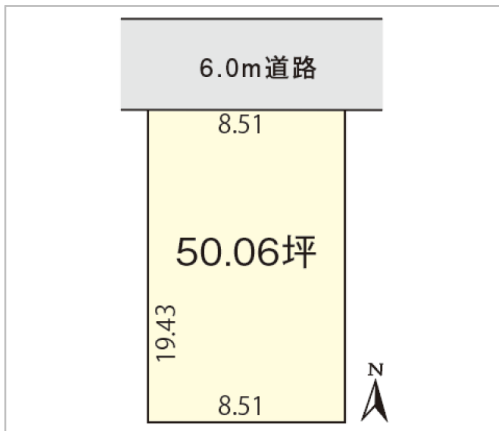

# 住宅用 土地

福井市  
二の宮2丁目837-10

1301.56 税込  
万円

坪単価:26万円

土地面積:165.5㎡(50.06坪)  
私道負担面積:なし

通学区  
松本小学校  
進明中学校

福井の中心部! かがやきガーデン二の宮

管理番号	
所在地	福井市二の宮2丁目837-10
区画名	
取引態様	売主
手数料	
地目	宅地
用途地域	準工業
建ぺい率	60%
容積率	200%
最適用途	
都市計画法	
引渡/入居日	相談
湯権	
下水道	
交通	バス:幾久バス停 徒歩5分
設備	
備考	建築条件なし