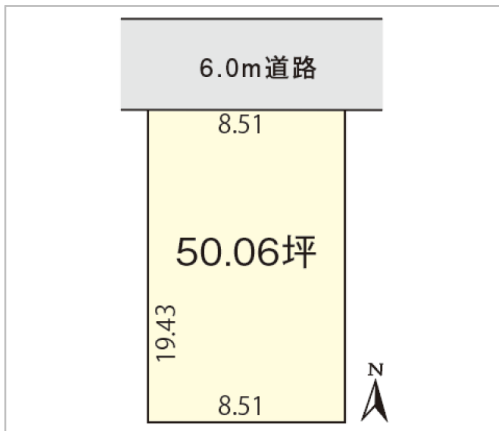

住宅用 土地

福井市
二の宮2丁目837-10

1301.56 税込
万円
坪単価:26万円

土地面積:165.5㎡(50.06坪)
私道負担面積:なし

通学区
松本小学校
進明中学校

福井の中心部! かがやきガーデン二の宮

管理番号	
所在地	福井市二の宮2丁目837-10
区画名	
取引態様	売主
手数料	
地目	宅地
用途地域	準工業
建ぺい率	60%
容積率	200%
最適用途	
都市計画法	
引渡/入居日	相談
湯権	
下水道	
交通	バス:幾久バス停 徒歩5分
設備	
備考	建築条件なし