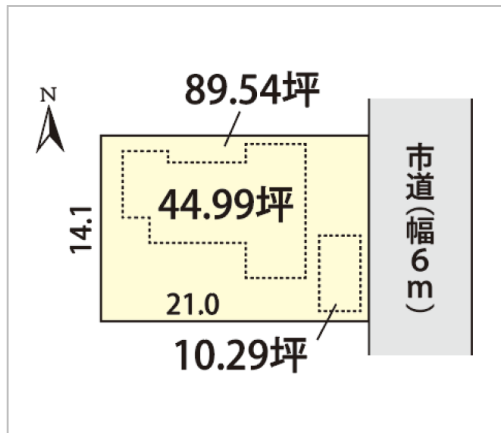

# 中古住宅

坂井市  
丸岡町朝陽1丁目

550 税込  
万円

土地面積: 296㎡ (89.53坪)  
建物面積: 34.04㎡ (10.29坪)

通学区  
平章小学校  
丸岡中学校

目の前に公園があり、コンビニやドラックストア、スーパーも近く、子育て環境良好! 現状渡しのほか、売土地として解体後引き渡しも可能

管理番号	
所在地	坂井市丸岡町朝陽1丁目
建物名	
取引態様	仲介
手数料	
構造	木造
詳細間取	
総階数	2階
完成年月	1973年
引渡/入居日	相談
湯権	
下水道	
駐車場	
交通	バス: 田町バス停 徒歩6分
設備	
備考	いずれも建物未登記 現状: 空家 ※中の家財は撤去致します