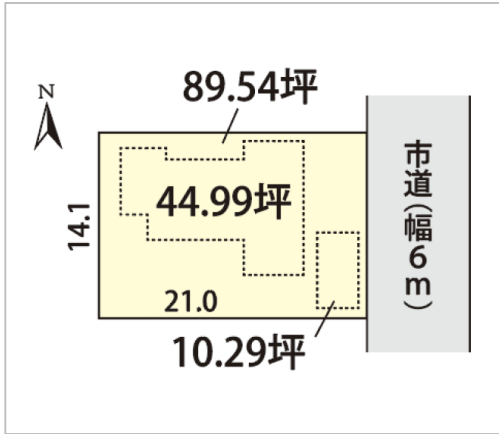

住宅用 土地

坂井市
丸岡町朝陽1丁目

税込
716.32万円
坪単価:8万円

土地面積:296㎡(89.53坪)
私道負担面積:なし

通学区
平章小学校
丸岡中学校

目の前に公園があり、コンビニやドラックストア、スーパーも近く、子育て環境良好!

管理番号	
所在地	坂井市丸岡町朝陽1丁目
区画名	
取引態様	仲介
手数料	
地目	雑種地
用途地域	準工業
建ぺい率	60%
容積率	200%
最適用途	
都市計画法	
引渡/入居日	相談
湯権	
下水道	
交通	バス:西瓜屋バス停 徒歩3分
設備	
備考	解体後引き渡し 建築条件なし