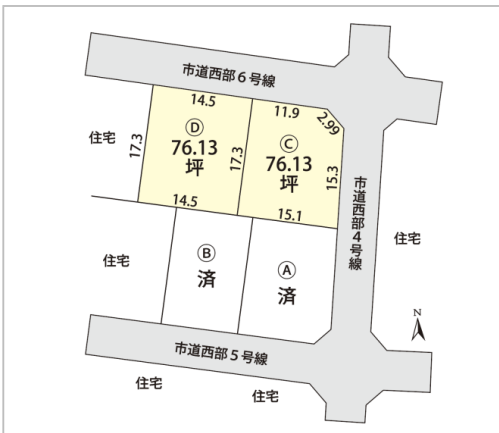

住宅用 土地

坂井市
丸岡町一本田
C区画 D区画

税込
932.64万円
坪単価:12万円

土地面積:251.68㎡(76.13坪)
私道負担面積:なし

通学区
高椋小学校
丸岡中学校

学校、医療、買い物はすべて徒歩圏内

区画	土地面積	坪単価	価格
③	251.68㎡(76.13坪)	12.5万円	951.625万円
④	251.68㎡(76.13坪)	12万円	913.560万円

管理番号	
所在地	坂井市丸岡町一本田
区画名	C区画 D区画
取引態様	売主
手数料	
地目	宅地
用途地域	1種住居
建ぺい率	60%
容積率	200%
最適用途	
都市計画法	
引渡/入居日	相談
湯権	
下水道	
交通	バス:西瓜屋バス停 徒歩3分
設備	
備考	整地渡し 建築条件なし 複筆購入相談可 面積調整相談可(北のみ)