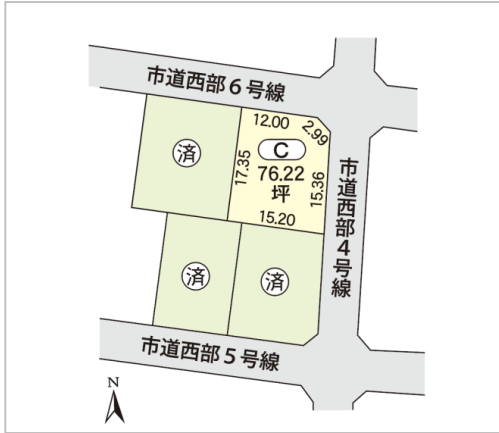

住宅用 土地

坂井市
丸岡町一本田
C区画

税込
900万円
坪単価:11.8万円

土地面積:251.68㎡(76.13坪)
私道負担面積:なし

通学区
高椋小学校
丸岡中学校

学校、医療、買い物はすべて徒歩圏内

管理番号	
所在地	坂井市丸岡町一本田
区画名	C区画
取引態様	売主
手数料	
地目	宅地
用途地域	1種住居
建ぺい率	60%
容積率	200%
最適用途	
都市計画法	
引渡/入居日	相談
湯権	
下水道	
交通	バス:西瓜屋バス停 徒歩3分
設備	
備考	整地渡し 建築条件なし