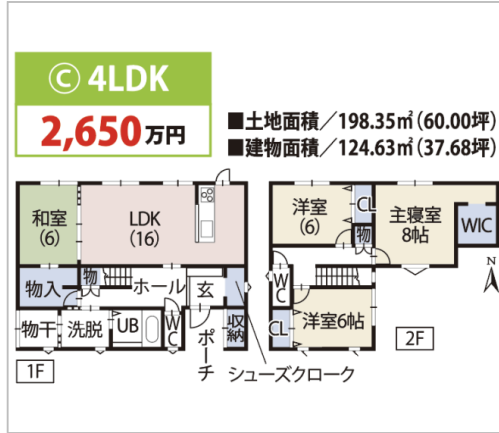

新築住宅

あわら市
市姫
B棟／C棟

2,650 税込
万円

土地面積:198.35㎡(60坪)
建物面積:124.63㎡(37.7坪)

通学区
金津小学校
金津中学校

小・中学校近く子育て環境良好

管理番号	
所在地	あわら市市姫
建物名	B棟／C棟
取引態様	売主
手数料	
構造	木造
詳細間取	
総階数	2階
完成年月	2024年12月
引渡/入居日	相談
湯権	
下水道	
駐車場	有 4台可
交通	バス:あわら市役所前バス停 徒歩4分
設備	
備考	駐車スペース各4台