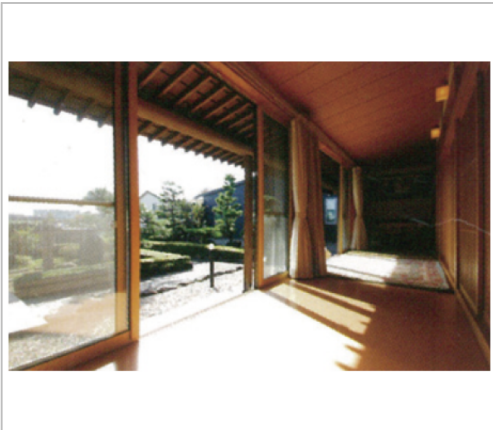

中古住宅
6LDK

福井市
石盛2丁目

6,000 税込
万円

土地面積:1021.73㎡(309.07坪)
建物面積:364.66㎡(110.3坪)

通学区
森田小学校
森田中学校

敷地面積約309坪と広々とした物件! 和モダンが魅力の家!

管理番号	
所在地	福井市石盛2丁目
建物名	
取引態様	仲介
手数料	
構造	木造
詳細間取	
総階数	2階
完成年月	2005年12月
引渡/入居日	相談
湯権	
下水道	
駐車場	有 10台可
交通	バス:上森田バス停 徒歩5分
設備	
備考	・贅沢な玄関ホール ・10帖2間続きの和室 ・広々浴室 ・トイレ3ヶ所有 ・応接室 ・給湯室 ・クローゼット、納戸など収納多数有