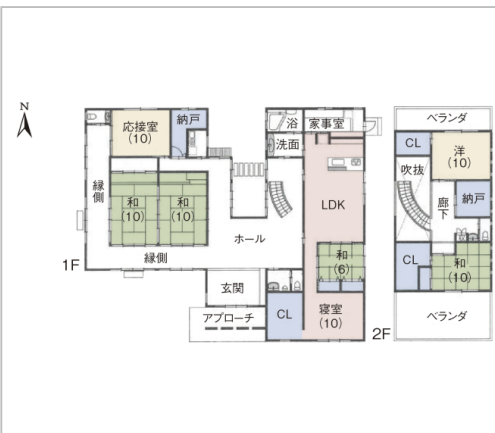

中古住宅
6LDK

福井市
石盛2丁目

6,000 税込
万円

土地面積:1021.73㎡(309.07坪)
建物面積:364.66㎡(110.3坪)

通学区
森田小学校
森田中学校

敷地面積約309坪と広々とした物件! 和モダンが魅力の家!

管理番号	
所在地	福井市石盛2丁目
建物名	
取引態様	仲介
手数料	
構造	木造
詳細間取	
総階数	2階
完成年月	2005年12月
引渡/入居日	相談
湯権	
下水道	
駐車場	有 10台可
交通	バス:上森田バス停 徒歩5分
設備	
備考	・贅沢な玄関ホール ・10帖2間続きの和室 ・広々浴室 ・トイレ3ヶ所有 ・応接室 ・給湯室 ・クローゼット、納戸など収納多数有