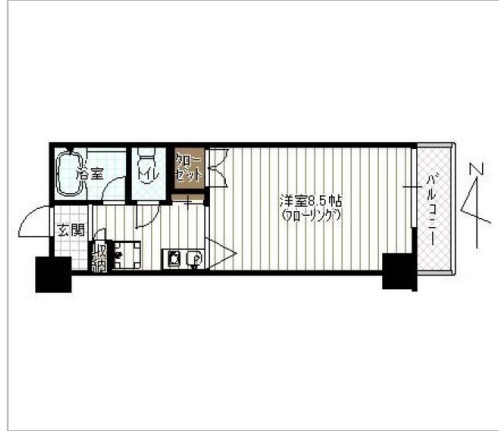

管理番号	
所在地	福井市西開発1丁目
建物名	アベックス開発220
取引態様	仲介
共益費	4200円
保険	金額 16000円/2年
構造	RC
詳細間取	
引渡/入居日	即可
駐車場	有 1
占有面積	23.52㎡ / 7.11坪
完成年月日	1990年08月
交通	バス:啓蒙校入口バス停 徒歩5分
設備	BT別室,IHクッキングヒーター,洗濯機置場,フローリング,エレベーター,照明器具付き,プロパンガス,コインランドリー,エアコン,BS端子,インターネット対応,... ※全てを表示できておりません。詳細は不動産ネット福井サイト内の物件ページ内にてご確認ください。
備考	家賃保証会社加入必須。 退去時清掃料33,000円(税込)