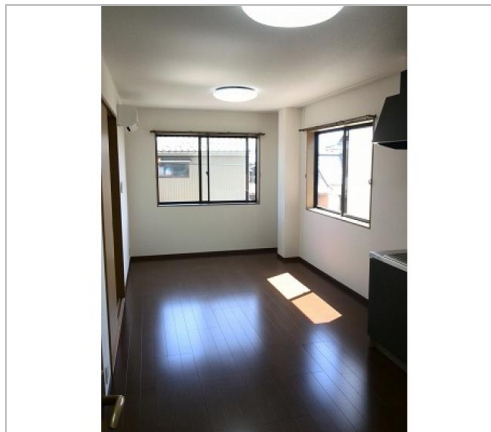

エルパ、中藤小学校近く! 前面道路に融雪設備あり。CATV無料物件。 駐車場1台無料です。

管理番号	
所在地	福井市寺前町
建物名	グレートシャンパーニュ202
取引態様	仲介
共益費	込み
保険	金額 18000円/2年
構造	鉄骨造
詳細間取	
引渡/入居日	即可
駐車場	有
占有面積	57.13㎡ / 17.28坪
完成年月日	1998年03月
交通	バス:寺前バス停 徒歩2分
設備	BT別室,ウォシュレット,IHクッキングヒーター,給湯,洗濯機置場,洗面所,洗面台,照明器具付き,プロパンガス,エアコン,CATV,TVモニター付きインターホン,... ※全てを表示できておりません。詳細は不動産ネット福井サイト内の物件ページ内にてご確認ください。
備考	退去時清掃料55,000円(税込)。 賃貸保証会社加入要。