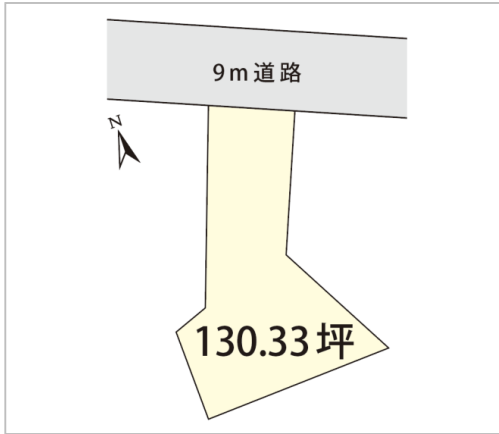

住宅用
土地

越前市
帆山町

800.22 税込
万円

坪単価:6.14万円

土地面積:430.87㎡(130.33坪)
私道負担面積:なし

通学区
北日野小学校
万葉中学校

| | |
|--------|---|
| 管理番号 | |
| 所在地 | 越前市帆山町 |
| 区画名 | |
| 取引態様 | 仲介 |
| 手数料 | |
| 地目 | 宅地 |
| 用途地域 | 無指定 |
| 建ぺい率 | 60% |
| 容積率 | 200% |
| 最適用途 | |
| 都市計画法 | |
| 引渡/入居日 | 相談 |
| 湯権 | |
| 下水道 | |
| 交通 | 電車:ハピラインふくい線武生駅 徒歩17分 |
| 設備 | |
| 備考 | <接道状況> 北東側:幅員約9.0m(公道)、接面9.9m 給水・下水:引き込み可 |