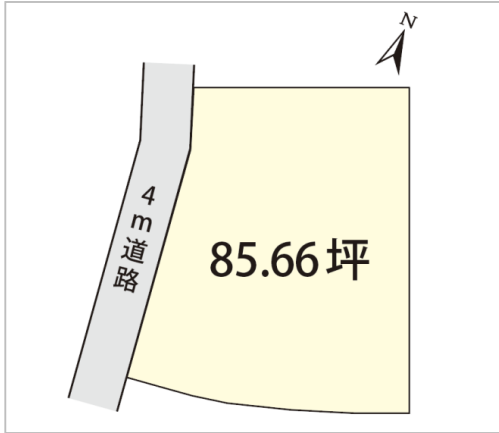

住宅用
土地

越前市
村国1丁目

599.62 税込
万円
坪単価:7万円

土地面積:281.19㎡(85.05坪)
私道負担面積:なし

通学区
国高小学校
武生第三中学校

| | |
|--------|---|
| 管理番号 | |
| 所在地 | 越前市村国1丁目 |
| 区画名 | |
| 取引態様 | 仲介 |
| 手数料 | |
| 地目 | 宅地 |
| 用途地域 | 近隣商業 |
| 建ぺい率 | 80% |
| 容積率 | 200% |
| 最適用途 | |
| 都市計画法 | |
| 引渡/入居日 | 相談 |
| 湯権 | |
| 下水道 | |
| 交通 | 電車:ハピライン福井線武生駅 徒歩15分 |
| 設備 | |
| 備考 | <接道状況> 西側:幅員約4m(公道)、 道路接面約18.05m 給水・下水:有り 一部土砂災害警戒区域に含まれています。 |