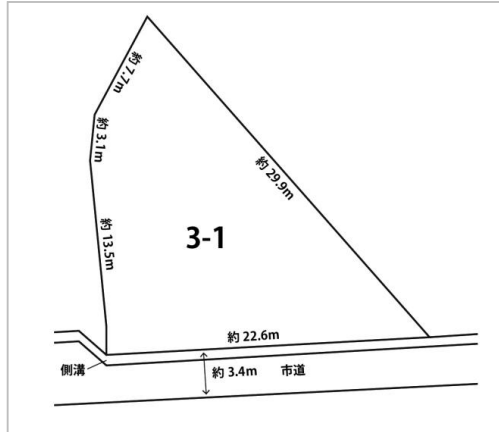

# 住宅用 土地

鯖江市  
北中町

税込  
**245**万円  
坪単価:2.8万円

土地面積:290㎡(87.72坪)  
私道負担面積:なし

通学区  
河和田小学校  
東陽中学校

河和田小学校近く。田園風景が広がる静かで穏やかなエリアです。東向きで間口も広く明るい開放的な敷地です。

管理番号	
所在地	鯖江市北中町
区画名	
取引態様	仲介
手数料	要
地目	田
用途地域	無指定
建ぺい率	60%
容積率	200%
最適用途	
都市計画法	非線引区域
引渡/入居日	即可
湯権	
下水道	公共下水道
交通	電車:ハピラインふくい線鯖江駅 徒歩9300m
設備	プロパンガス,上水道,下水道,セットパ ック要
備考	宅地として使用する際には、地目変更又は農 地法5条許可申請(買主負担)が必要となり ます。