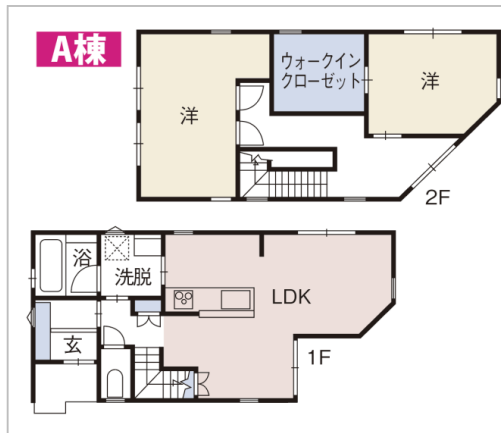

新築住宅

2LDK

福井市
花月3丁目601-7
A棟

2,520 税込
万円

土地面積:82.52㎡(24.96坪)
建物面積:82.52㎡(24.96坪)

通学区
湊小学校
藤島中学校

駐車場3台可能! 人気の湊小学校区!

A棟

管理番号	
所在地	福井市花月3丁目601-7
建物名	A棟
取引態様	売主
手数料	
構造	木造
詳細間取	2LDK+ウォークインクローゼット
総階数	2階
完成年月	2024年7月
引渡/入居日	相談
湯権	
下水道	
駐車場	有 2台可
交通	バス:花月新町バス停 徒歩2分
設備	
備考	

福井県知事免許(1)第1730号
株式会社 宅建サービス
TEL 0776-33-3322

FAX 0776-34-2171
URL
Mail
営
休