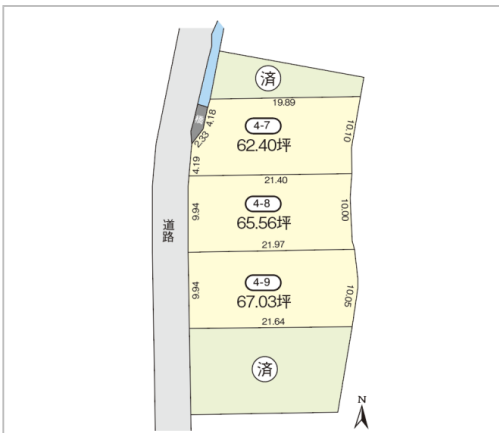

宅地 分譲

越前市
家久町

748.8 税込
万円

坪単価:12万円

土地面積:206.28㎡(62.39坪)
私道負担面積:なし

通学区
吉野小学校
武生第一中学校

建築条件無し 坪数増減可!!

管理番号	
所在地	越前市家久町
区画名	
取引態様	売主
手数料	
地目	宅地
用途地域	1種中高
建ぺい率	60%
容積率	200%
最適用途	
都市計画法	
引渡/入居日	相談
湯権	
下水道	
交通	バス:家久公園バス停 徒歩10分
設備	
備考	

案内図

※こちらの案内図は座標位置の登録がある場合のみ表示されます