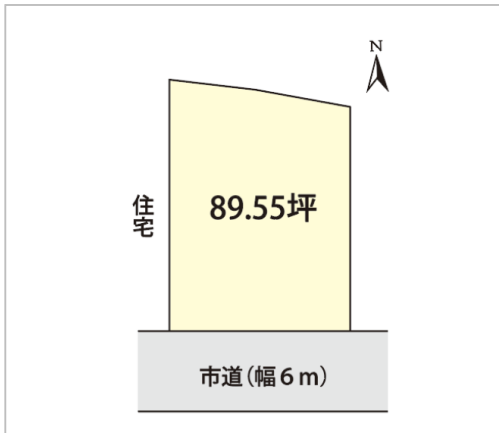

# 住宅用 土地

坂井市  
丸岡町一本田福所

税込  
**805** 万円  
坪単価: 8.99万円

土地面積: 296.14㎡ (89.58坪)  
私道負担面積: なし

通学区  
平章小学校  
丸岡中学校

建築条件なし

管理番号	
所在地	坂井市丸岡町一本田福所
区画名	
取引態様	仲介
手数料	
地目	宅地
用途地域	無指定
建ぺい率	60%
容積率	200%
最適用途	
都市計画法	非線引区域
引渡/入居日	相談
湯権	
下水道	
交通	バス: 一本田福所2区バス停 徒歩7分
設備	
備考	現況: 一部コンクリあり、更地 上水道: 引込済(メーターなし) 下水道: 要引込(前面有) 引渡: 現状渡し・公簿売買