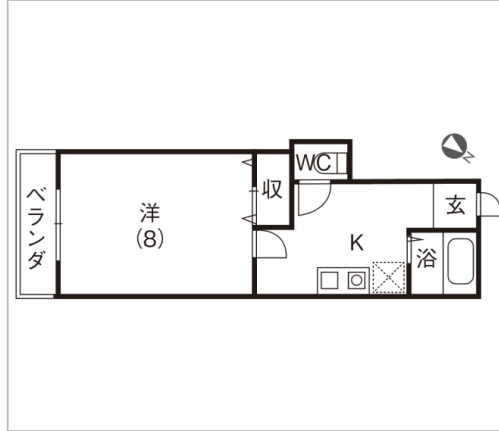

貸マンション

1K

福井市
日光1丁目
希林館

賃料
4.5万円

敷金 4.5万円
礼金 なし

福井大学(950m) 福井工業大学(1km) ☆ インターネット使い放題 ☆ 水道料金一律 ☆ ドラッグストア(280m) コンビニ(400m) 徒歩圏内 ☆

管理番号	
所在地	福井市日光1丁目
建物名	希林館
取引態様	仲介
共益費	込み
保険	/年
構造	鉄骨造
詳細間取	
引渡/入居日	相談
駐車場	有 1
占有面積	28.22㎡ / 8.53坪
完成年月日	1996年2月
交通	電車: 福大前西福井駅 徒歩11分
設備	BT別室, ウォシュレット, 洗濯機置場, エアコン, CATV, インターネット無料, バルコニー, 礼金ゼロ
備考	福井大学(950m) 福井工業大学(1km) ☆ インターネット使い放題 ☆ 水道料金一律 ☆ ドラッグストア(280m) コンビニ(400m) 徒歩圏内 ☆