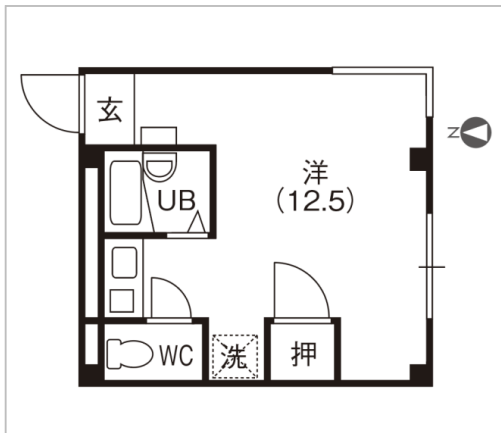

貸アパート

1K

福井市
花月3丁目
シャンドーレ

賃料

3.7万円

敷金 7.4万円
礼金 なし

CATV視聴料0円!! インターネット料0円! 室内洗濯機置き場有 バス・トイレセパレート!

管理番号	
所在地	福井市花月3丁目
建物名	シャンドーレ
取引態様	仲介
共益費	
保険	金額 20000円/2年
構造	鉄骨造
詳細間取	
引渡/入居日	相談
駐車場	近有
占有面積	28.06㎡/8.48坪
完成年月日	1995年02月
交通	バス:花月新町バス停 徒歩5分
設備	BT別室,洗濯機置場,エアコン,BS端子,CATV,インターネット無料,角部屋,南向き,礼金ゼロ
備考	駐車/近隣別契約