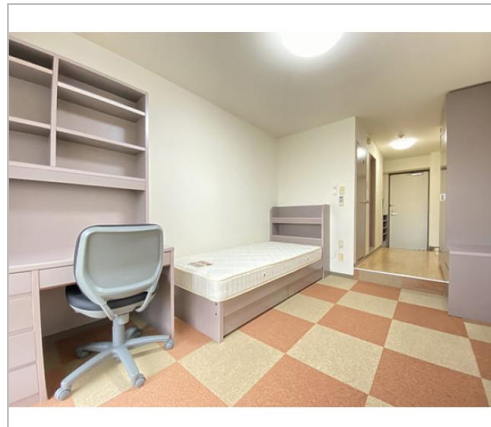

貸マンション

1K

吉田郡永平寺町  
松岡上合月  
マンション九頭龍

賃料

3万円

敷金 10万円  
礼金 3.5万円

福井県立大学・福井大学医学部の学生マンション。1Fに食堂OPEN予定。生活の困り事は管理人がサポートします。

※奇数号室のお部屋は、上下が反転します。※角部屋は側面にも窓があります。