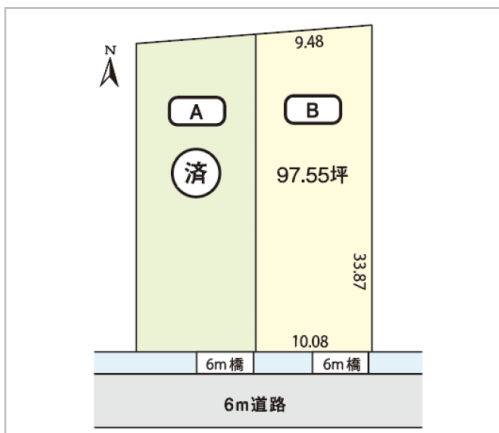

# 住宅用 土地

坂井市  
丸岡町一本田福所

829.17 税込  
万円  
坪単価:8.5万円

土地面積:322.5㎡(97.55坪)  
私道負担面積:なし

通学区  
平章小学校  
丸岡中学校

8号線近く交通便利で閑静な住宅地! スーパーまで車で2分 保育園やクリニックも近く安心して便利。

管理番号	
所在地	坂井市丸岡町一本田福所
区画名	
取引態様	売主
手数料	
地目	宅地
用途地域	無指定
建ぺい率	60%
容積率	200%
最適用途	
都市計画法	
引渡/入居日	相談
湯権	
下水道	
交通	バス:田島窪バス停 徒歩10分
設備	
備考	生活便利な立地 建築条件なし