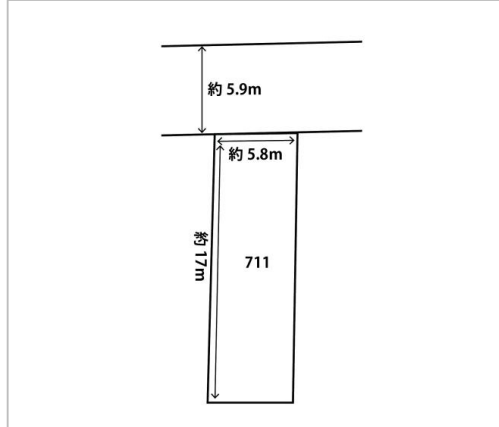

# 住宅用 土地

福井市  
足羽二丁目

税込  
**433** 万円  
坪単価: 14.5万円

土地面積: 98.77㎡ (29.87坪)  
私道負担面積: なし

通学区  
足羽小学校  
光陽中学校

福井駅前まで徒歩20分。 閑静な住宅街の中に、昔ながらの商店やお寺も立ち並ぶ賑やかで歴史のありそうなきれいな町。 徒歩圏内に生活施設が揃う便利なところです。 上下水道引込済み。

管理番号	
所在地	福井市足羽二丁目
区画名	
取引態様	仲介
手数料	要
地目	宅地
用途地域	1種住居
建ぺい率	60%
容積率	200%
最適用途	
都市計画法	市街化区域
引渡/入居日	相談
湯権	
下水道	公共下水道
交通	電車: 福井鉄道福武線足羽山公園口 駅 徒歩14分
設備	上水道, 下水道
備考	1福井駅前まで徒歩20分。 閑静な住宅街の中に、昔ながらの商店やお寺も立ち並ぶ賑やかで歴史のありそうなきれいな町。 徒歩圏内に生活施設が揃う便利なところです。 上... ※全てを表示できておりません。詳細は不動産ネット福井サイト内の物件ページにてご確認ください。