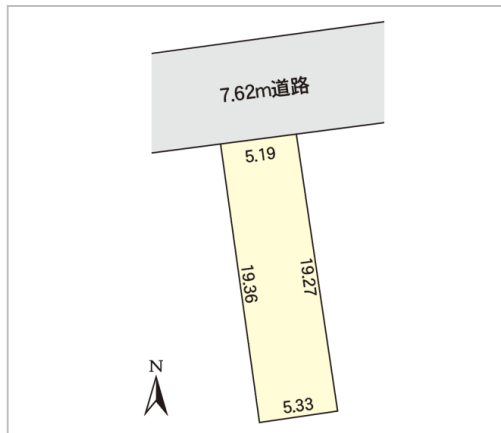

住宅用 土地

福井市
春山2丁目1206

税込
550万円
坪単価:17.87万円

土地面積:101.72㎡(30.77坪)
私道負担面積:なし

通学区
春山小学校
明道中学校

芦原街道・松本通りへのアクセス便利!

管理番号	
所在地	福井市春山2丁目1206
区画名	
取引態様	売主
手数料	
地目	宅地
用途地域	近隣商業
建ぺい率	80%
容積率	200%
最適用途	
都市計画法	
引渡/入居日	相談
湯権	
下水道	
交通	バス:春山2丁目バス停 徒歩5分
設備	
備考	