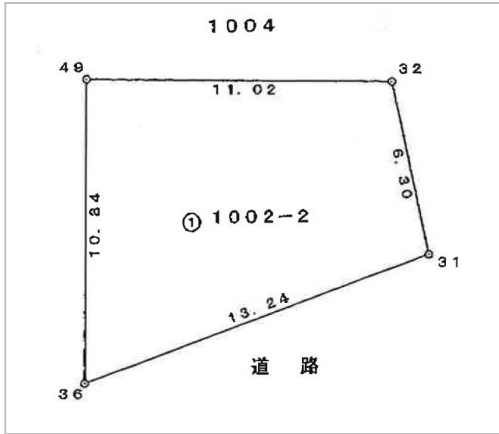

住宅用  
土地

福井市  
木田2丁目

611 税込  
万円  
坪単価:20万円

土地面積:101.06㎡(30.57坪)  
私道負担面積:なし

通学区  
豊小学校  
明倫中学校

管理番号	
所在地	福井市木田2丁目
区画名	
取引態様	売主
手数料	不要
地目	宅地
用途地域	1種住居
建ぺい率	60%
容積率	200%
最適用途	
都市計画法	市街化区域
引渡/入居日	即可
湯権	
下水道	公共下水道
交通	電車:福鉄福武線商工会議所前駅 徒歩281m 徒歩5分 バス:京福バス清水 グリーンライン線不動山口バス停 徒歩351m 徒歩7分
設備	都市ガス
備考	準防火地域 現状:更地 地勢:平坦 周 辺施設:福井商工会議所/福井銀行木田 支店 接道状況:南側5.80m 南側13.24m 飲料水:公営