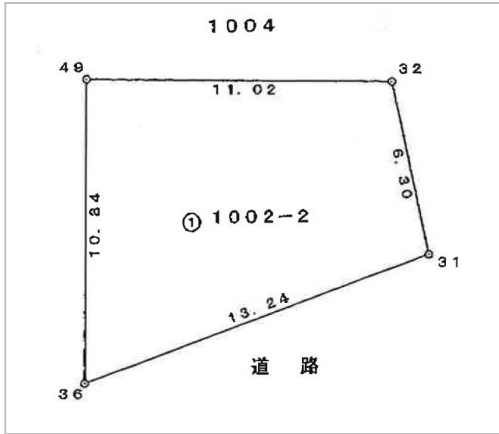

住宅用 土地

福井市
木田2丁目

611 税込
万円
坪単価:20万円

土地面積:101.06㎡(30.57坪)
私道負担面積:なし

通学区
豊小学校
明倫中学校

管理番号	
所在地	福井市木田2丁目
区画名	
取引態様	売主
手数料	不要
地目	宅地
用途地域	1種住居
建ぺい率	60%
容積率	200%
最適用途	
都市計画法	市街化区域
引渡/入居日	即可
湯権	
下水道	公共下水道
交通	電車:福鉄福武線商工会議所前駅 徒歩281m 徒歩5分 バス:京福バス清水 グリーンライン線不動山口バス停 徒歩351m 徒歩7分
設備	都市ガス
備考	準防火地域 現状:更地 地勢:平坦 周 辺施設:福井商工会議所/福井銀行木田 支店 接道状況:南側5.80m 南側13.24m 飲料水:公営