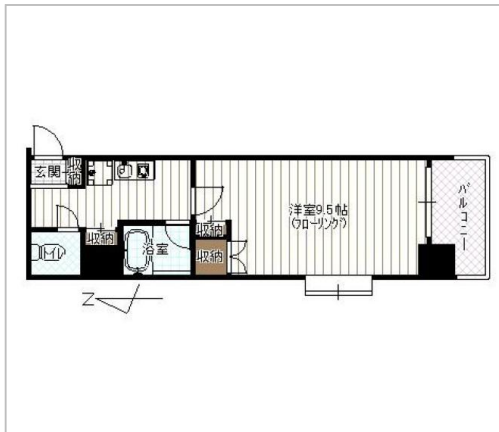

貸マンション

1K

福井市
成和2丁目
アベックス成和607

賃料
3.2万円

敷金 なし
礼金 なし

通学区
和田小学校
成和中学校

パリオ、済生会病院、8号線近く！ 高層階の角部屋で眺望が良い物件です♪

管理番号	
所在地	福井市成和2丁目
建物名	アベックス成和607
取引態様	仲介
共益費	5600円
保険	金額 18000円/2年
構造	SRC
詳細間取	
引渡/入居日	相談
駐車場	近有 1
占有面積	27.44㎡ / 8.3坪
完成年月日	1993年03月
交通	バス:成和公園前バス停 徒歩5分
設備	BT別室,ウォシュレット,IHクッキングヒーター,給湯,洗濯機置場,フローリング,エレベーター,照明器具付き,プロパンガス,エアコン,BS端子,インターネット対... ※全てを表示できておりません。詳細は不動産ネット福井サイト内の物件ページ内にてご確認ください。
備考	退去時清掃料33,000円(税込)。 家賃保証会社加入必須。