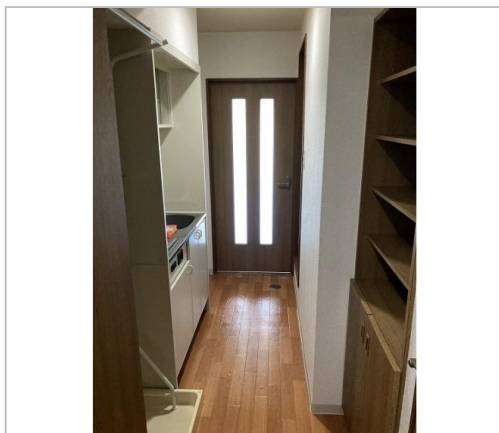

貸マンション

1K

福井市
成和2丁目
アベックス成和607

賃料
3.2万円

敷金 なし
礼金 なし

通学区
和田小学校
成和中学校

パリオ、済生会病院、8号線近く！ 高層階の角部屋で眺望が良い物件です♪

管理番号	
所在地	福井市成和2丁目
建物名	アベックス成和607
取引態様	仲介
共益費	5600円
保険	金額 18000円/2年
構造	SRC
詳細間取	
引渡/入居日	相談
駐車場	近有 1
占有面積	27.44㎡ / 8.3坪
完成年月日	1993年03月
交通	バス:成和公園前バス停 徒歩5分
設備	BT別室,ウォシュレット,IHクッキングヒーター,給湯,洗濯機置場,フローリング,エレベーター,照明器具付き,プロパンガス,エアコン,BS端子,インターネット対... ※全てを表示できておりません。詳細は不動産ネット福井サイト内の物件ページ内にてご確認ください。
備考	退去時清掃料33,000円(税込)。 家賃保証会社加入必須。