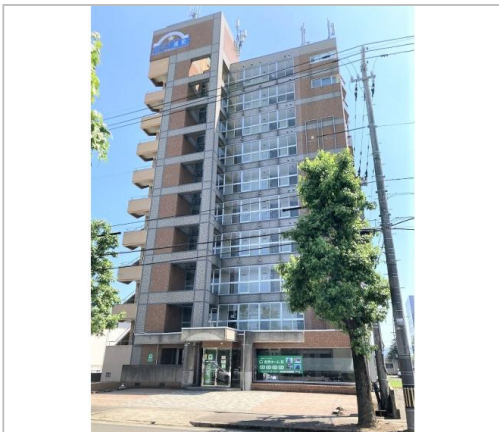

貸マンション

1K

福井市
成和2丁目
アベックス成和607

賃料
3.2万円

敷金 なし
礼金 なし

通学区
和田小学校
成和中学校

パリオ、済生会病院、8号線近く！ 高層階の角部屋で眺望が良い物件です♪

管理番号	
所在地	福井市成和2丁目
建物名	アベックス成和607
取引態様	仲介
共益費	5600円
保険	金額 18000円/2年
構造	SRC
詳細間取	
引渡/入居日	相談
駐車場	近有 1
占有面積	27.44㎡ / 8.3坪
完成年月日	1993年03月
交通	バス:成和公園前バス停 徒歩5分
設備	BT別室,ウォシュレット,IHクッキングヒーター,給湯,洗濯機置場,フローリング,エレベーター,照明器具付き,プロパンガス,エアコン,BS端子,インターネット対... ※全てを表示できておりません。詳細は不動産ネット福井サイト内の物件ページ内にてご確認ください。
備考	退去時清掃料33,000円(税込)。 家賃保証会社加入必須。