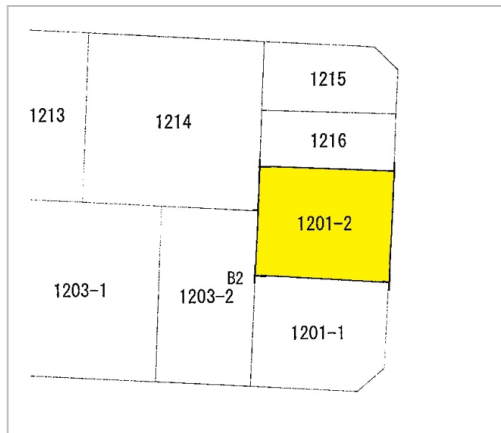

# 住宅用 土地

福井市  
御幸2丁目1201-2

税込  
**1549.6** 万円  
坪単価:29.8万円

土地面積:171.93㎡(52坪)  
私道負担面積:なし

通学区  
旭小学校  
成和中学校

福井駅まで徒歩約15分に立地、中学併設の高志高校も徒歩1分。中心市街地の便利な環境です。

管理番号	10234
所在地	福井市御幸2丁目1201-2
区画名	
取引態様	売主
手数料	
地目	宅地
用途地域	2種住居
建ぺい率	60%
容積率	200%
最適用途	
都市計画法	市街化区域
引渡/入居日	相談
湯権	
下水道	公共下水道
交通	
設備	都市ガス
備考	