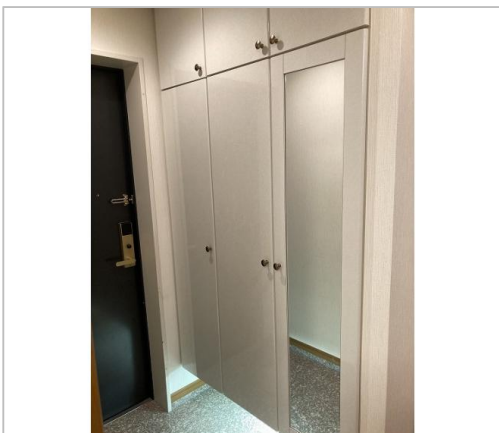

貸マンション

2LDK

福井市
成和1丁目
ビブレ成和803

賃料

9万円

敷金 18万円
礼金 9万円

通学区
和田小学校
成和中学校

パリオ近く!宅配BOX、セキュリティ完備!!