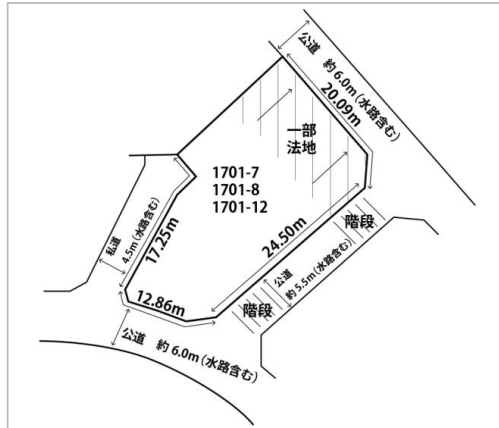

住宅用 土地

福井市
中野二丁目

税込
552万円
坪単価:3.5万円

土地面積:522㎡(157.9坪)
私道負担面積:93.31㎡

通学区
麻生津小学校
足羽中学校

閑静な住宅地、福井市中野二丁目。四方が充ちに面した広い土地です。日当たり風通し、景観共に良好です。

管理番号	
所在地	福井市中野二丁目
区画名	
取引態様	仲介
手数料	不要
地目	宅地
用途地域	1種低層
建ぺい率	70%
容積率	200%
最適用途	
都市計画法	市街化区域
引渡/入居日	即可
湯権	
下水道	
交通	電車:福井鉄道福武線泰澄の里駅 徒歩24分
設備	プロパンガス
備考	閑静な住宅地、福井市中野二丁目。四方が充ちに面した広い土地です。日当たり風通し、景観共に良好です。