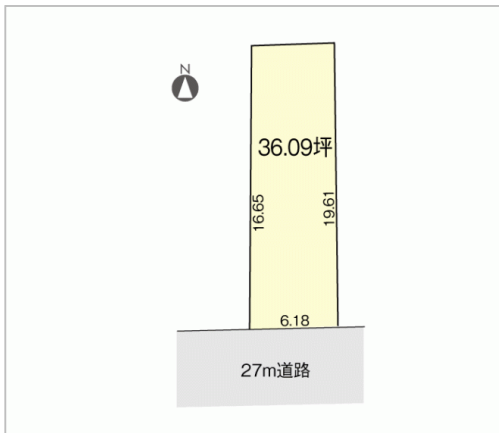

住宅用 土地

福井市
松本3丁目2-11

税込
800万円
坪単価:22.16万円

土地面積:119.3㎡(36.09坪)
私道負担面積:なし

通学区
宝永小学校
進明中学校

管理番号	
所在地	福井市松本3丁目2-11
区画名	
取引態様	仲介
手数料	
地目	宅地
用途地域	近隣商業
建ぺい率	80%
容積率	300%
最適用途	
都市計画法	
引渡/入居日	相談
湯権	
下水道	
交通	バス:松本2丁目バス停 徒歩5分
設備	
備考	