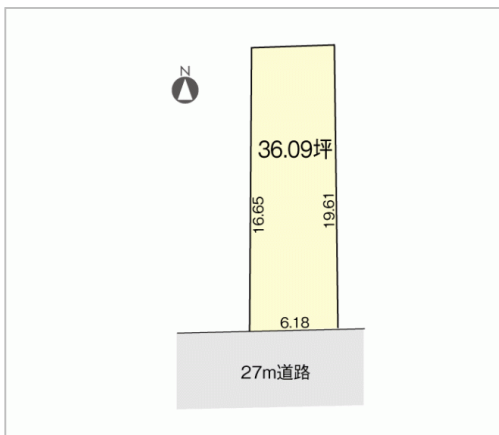

# 住宅用 土地

福井市  
松本3丁目2-11

税込  
**800**万円  
坪単価:22.16万円

土地面積:119.3㎡(36.09坪)  
私道負担面積:なし

通学区  
宝永小学校  
進明中学校

管理番号	
所在地	福井市松本3丁目2-11
区画名	
取引態様	仲介
手数料	
地目	宅地
用途地域	近隣商業
建ぺい率	80%
容積率	300%
最適用途	
都市計画法	
引渡/入居日	相談
湯権	
下水道	
交通	バス:松本2丁目バス停 徒歩5分
設備	
備考	