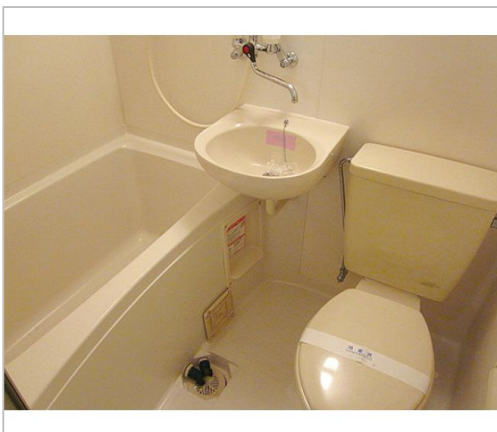

貸アパート

1K

吉田郡永平寺町
松岡平成
グレース16角部屋

賃料
3.2万円

敷金 3.2万円
礼金 なし

通学区
御陵小学校
松岡中学校

福井県立大学徒歩圏内 ※コンビニ近くて便利! ※冷蔵庫・洗濯機付き!

管理番号	
所在地	吉田郡永平寺町松岡平成
建物名	グレース16角部屋
取引態様	仲介
共益費	3000円
保険	加入要 金額 18000円/2年
構造	木造
詳細間取	
引渡/入居日	相談
駐車場	有 1
占有面積	19.00㎡ / 5.74坪
完成年月日	1992年03月
交通	バス:福井県立大学バス停 徒歩3分
設備	シャワー,IHクッキングヒーター,洗濯機置場,フローリング,照明器具付き,プロパンガス,冷蔵庫,エアコン,CATV,収納スペース,バルコニー,駐輪場,南向き,礼.. ※全てを表示できておりません。詳細は不動産ネット福井サイト内の物件ページにてご確認ください。
備考	