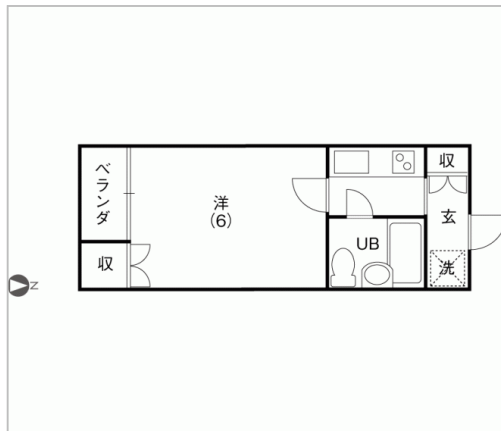

貸アパート

1K

吉田郡永平寺町
松岡平成
グレース16角部屋

賃料
3.2万円

敷金 3.2万円
礼金 なし

通学区
御陵小学校
松岡中学校

福井県立大学徒歩圏内 ※コンビニ近くて便利! ※冷蔵庫・洗濯機付き!

管理番号	
所在地	吉田郡永平寺町松岡平成
建物名	グレース16角部屋
取引態様	仲介
共益費	3000円
保険	加入要 金額 18000円/2年
構造	木造
詳細間取	
引渡/入居日	相談
駐車場	有 1
占有面積	19.00㎡ / 5.74坪
完成年月日	1992年03月
交通	バス:福井県立大学バス停 徒歩3分
設備	シャワー,IHクッキングヒーター,洗濯機置場,フローリング,照明器具付き,プロパンガス,冷蔵庫,エアコン,CATV,収納スペース,バルコニー,駐輪場,南向き,礼.. ※全てを表示できておりません。詳細は不動産ネット福井サイト内の物件ページにてご確認ください。
備考	