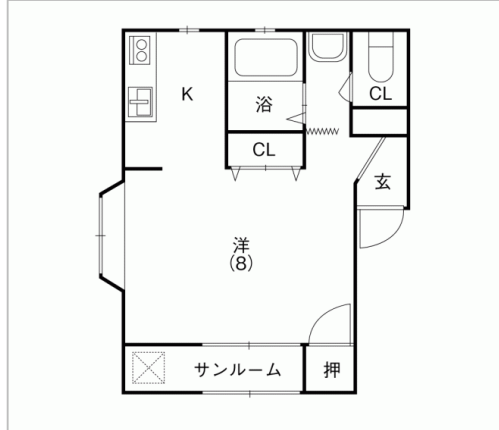

礼金 なし

一棟4部屋のみ。※サンルームがあるから冬の洗濯も安心! ※コンビニまで徒歩3分! ※スーパー、ドラッグストア近く、初めての一人暮らしでも安心の立地!

管理番号	
所在地	吉田郡永平寺町松岡葵
建物名	ラ・プリマベラⅠ・Ⅱ・Ⅲ
取引態様	貸主
共益費	1000円(税込)
保険	
構造	木造
詳細間取	
引渡/入居日	相談
駐車場	有 1
占有面積	
完成年月日	
交通	電車:えちぜん鉄道線松岡駅 徒歩10分 バス:吉野口バス停 徒歩3分
設備	BT別室,システムキッチン,洗濯機置場,フローリング, エアコン,礼金ゼロ,仲介手数料ゼロ
備考	8畳洋室・キッチン・バス・トイレ・エアコン・サン ルーム